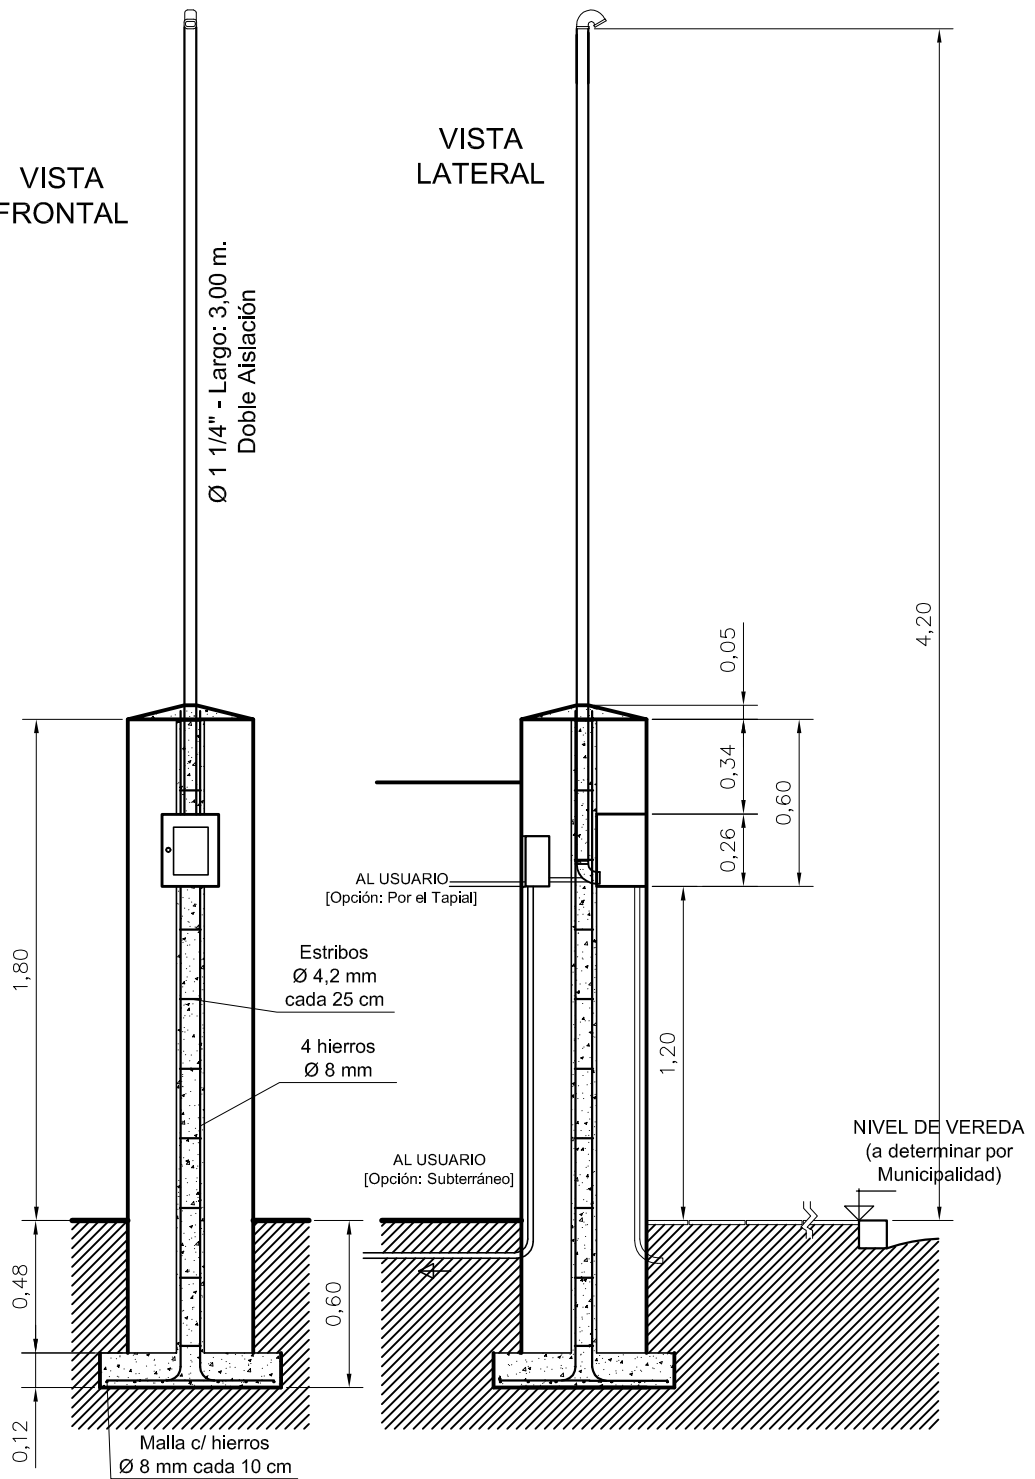

VISTA
FRONTAL

VISTA
LATERAL

BASE DEL PILAR

PILAR

Cooperativa de Electricidad. Crédito. Obras y
Servicios Públicos y Vivienda de MELO Limitada
GUARDIA RECLAMOS Tel. 15682800

CONJUNTO
ACOMETIDA MONOFÁSICA
[Hasta 5 kW (28 Ampere) de DEMANDA]

FECHA: FEBRERO 2019

ESC. 1:25.

CONSTRUCCIÓN PILAR DE MEDICIÓN
[Acometida al Usuario]

Nº PLANO: 1-1

CROQUIS para ALBAÑIL