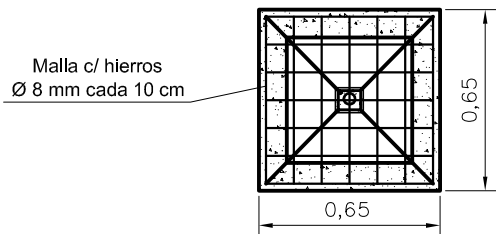

VISTA
FRONTAL

VISTA
LATERAL

BASE DEL PILAR

PILAR

Cooperativa de Electricidad. Crédito. Obras y
Servicios Públicos y Vivienda de MELO Limitada
GUARDIA RECLAMOS Tel. 15682800

CONJUNTO
ACOMETIDA MONOFÁSICA
[Hasta 5 kW (28 Ampere) de DEMANDA]

FECHA: FEBRERO 2019

ESC. 1:25.

CONSTRUCCIÓN PILAR DE MEDICIÓN
[Acometida al Usuario]

Nº PLANO: 1-1

CROQUIS para ALBAÑIL